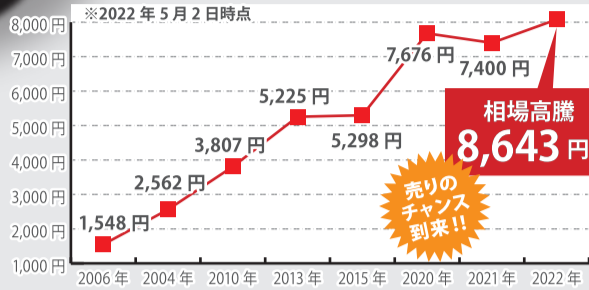

金 8,500円台突入!

安心査定宣言

国が定めた計量法の検定に合格した特定に合格した特定計量器を使用し、お客様の見える位置で査定いたします。

手数料無料

見積りのみOK

現金でお渡し

メッキも買取OK

※ご査定のため、お預かり後のお買取りとなる場合がございます。

テレカ・商品券・切手

全国百貨店共通商品券

1枚 **970円**

※一部発行元（廃業した百貨店など）は対象外

切手 仕分け不要! 郵便局で切手は現金化できません!

バラ 額面の **~60%** シート 額面の **~80%**

※量が多い場合お預かりになる場合がございます。

テレホンカード ※未使用のみ